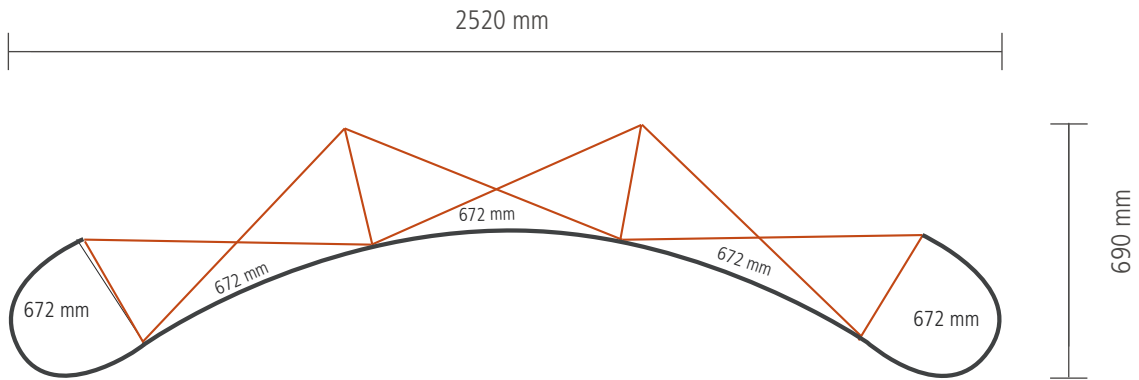

POPOP MAGIC 2x3 Gebogen (5008)

Anzahl der Druckbahnen:	4
Tatsächliche Größe der Druckbahn:	672 x 2236mm (B/H)
Gesamtgröße:	2688 x 2236mm (B/H)

POPOP MAGIC 3x3 Gebogen (5009)

Anzahl der Druckbahnen: 5
 Tatsächliche Größe der Druckbahn: 672 x 2236 mm (B/H)
 Gesamtgröße: 3360 x 2236 mm (B/H)

POPUP MAGIC 4x3 Gebogen (5010)

Anzahl der Druckbahnen: 6
 Tatsächliche Größe der Druckbahn: 672 x 2236mm (B/H)
 Gesamtgröße: 4032 x 2236mm (B/H)

POPOP MAGIC 5x3 Gebogen (5011)

Anzahl der Druckbahnen: 7
 Tatsächliche Größe der Druckbahn: 672 x 2236 mm (B/H)
 Gesamtgröße: 4704 x 2236 mm (B/H)

KOMMUNIKATION & MEDIENPRODUKTION

POPUP MAGIC 2x3 Gerade (5012)

Anzahl der Druckbahnen:	4
Tatsächliche Größe der Druckbahn:	
*Vorderseite, 2 Druckbahnen:	732 x 2236mm (B/H)
*Linke Seite / Rechte Seite, 2 Druckbahnen:	672 x 2236mm (B/H)
Gesamtgröße:	2808 x 2236mm (B/H)

POPUP MAGIC 3x3 Gerade (5013)

Anzahl der Druckbahnen:	5
Tatsächliche Größe der Druckbahn:	
*Vorderseite, 3 Druckbahnen:	732 x 2236mm (B/H)
*Linke Seite / Rechte Seite, 2 Druckbahnen:	672 x 2236mm (B/H)
Gesamtgröße:	3540 x 2236mm (B/H)