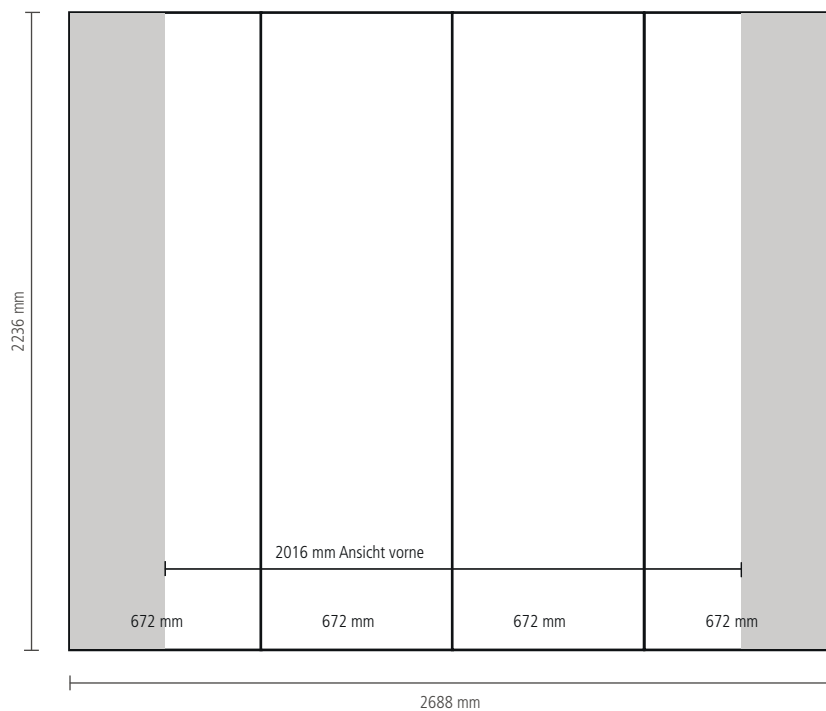

POPOP MAGIC 2x3 Gebogen (5008)

Anzahl der Druckbahnen:	4
Tatsächliche Größe der Druckbahn:	672 x 2236mm (B/H)
Gesamtgröße:	2688 x 2236mm (B/H)

POPOP MAGIC 3x3 Gebogen (5009)

Anzahl der Druckbahnen: 5
 Tatsächliche Größe der Druckbahn: 672 x 2236 mm (B/H)
 Gesamtgröße: 3360 x 2236 mm (B/H)

POPUP MAGIC 4x3 Gebogen (5010)

Anzahl der Druckbahnen: 6
 Tatsächliche Größe der Druckbahn: 672 x 2236mm (B/H)
 Gesamtgröße: 4032 x 2236mm (B/H)

POPOP MAGIC 5x3 Gebogen (5011)

Anzahl der Druckbahnen: 7
 Tatsächliche Größe der Druckbahn: 672 x 2236 mm (B/H)
 Gesamtgröße: 4704 x 2236 mm (B/H)

KOMMUNIKATION & MEDIENPRODUKTION

POPUP MAGIC 2x3 Gerade (5012)

Anzahl der Druckbahnen:	4
Tatsächliche Größe der Druckbahn:	
*Vorderseite, 2 Druckbahnen:	732 x 2236mm (B/H)
*Linke Seite / Rechte Seite, 2 Druckbahnen:	672 x 2236mm (B/H)
Gesamtgröße:	2808 x 2236mm (B/H)

POPUP MAGIC 3x3 Gerade (5013)

Anzahl der Druckbahnen:	5
Tatsächliche Größe der Druckbahn:	
*Vorderseite, 3 Druckbahnen:	732 x 2236mm (B/H)
*Linke Seite / Rechte Seite, 2 Druckbahnen:	672 x 2236mm (B/H)
Gesamtgröße:	3540 x 2236mm (B/H)