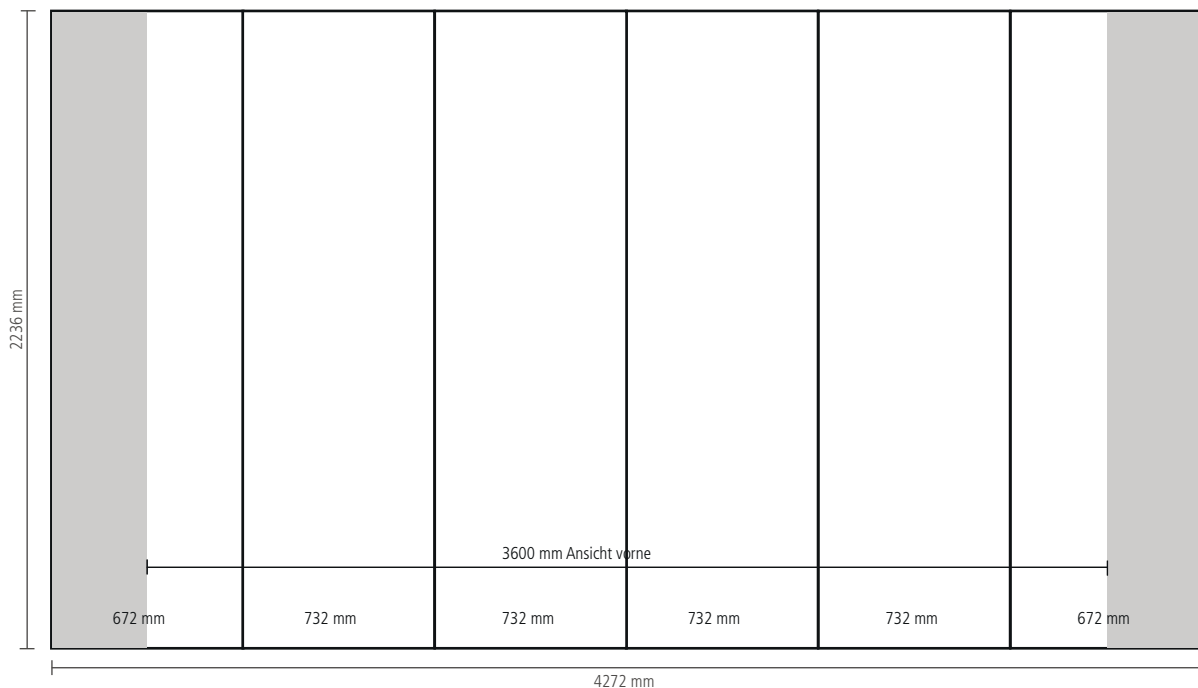

KOMMUNIKATION & MEDIENPRODUKTION

POPUP MAGIC 2x3 Gerade (5012)

Anzahl der Druckbahnen:	4
Tatsächliche Größe der Druckbahn:	
*Vorderseite, 2 Druckbahnen:	732 x 2236mm (B/H)
*Linke Seite / Rechte Seite, 2 Druckbahnen:	672 x 2236mm (B/H)
Gesamtgröße:	2808 x 2236mm (B/H)

POPUP MAGIC 3x3 Gerade (5013)

Anzahl der Druckbahnen:	5
Tatsächliche Größe der Druckbahn:	
*Vorderseite, 3 Druckbahnen:	732 x 2236mm (B/H)
*Linke Seite / Rechte Seite, 2 Druckbahnen:	672 x 2236mm (B/H)
Gesamtgröße:	3540 x 2236mm (B/H)

POPUP MAGIC 4x3 Gerade (5014)

Anzahl der Druckbahnen:	6
Tatsächliche Größe der Druckbahn:	
*Vorderseite, 4 Druckbahnen:	732 x 2236mm (B/H)
*Linke Seite / Rechte Seite, 2 Druckbahnen:	672 x 2236mm (B/H)
Gesamtgröße:	4272 x 2236mm (B/H)

KOMMUNIKATION & MEDIENPRODUKTION

POPOP MAGIC 5x3 Gerade (5014)

Anzahl der Druckbahnen:	7
Tatsächliche Größe der Druckbahn:	
*Vorderseite, 5 Druckbahnen:	732 x 2236mm (B/H)
*Linke Seite / Rechte Seite, 2 Druckbahnen:	672 x 2236mm (B/H)
Gesamtgröße:	5004 x 2236mm (B/H)