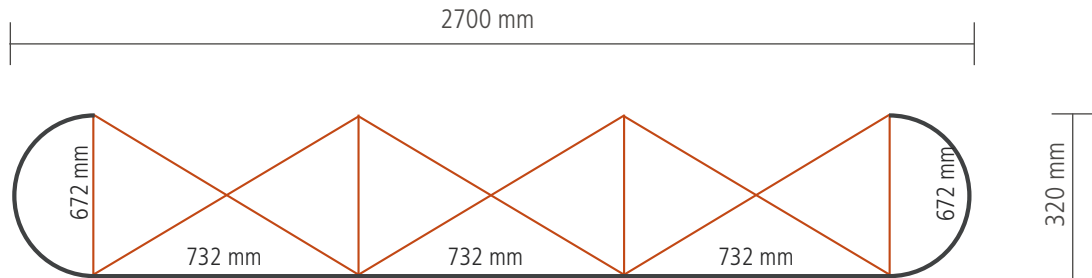

KOMMUNIKATION & MEDIENPRODUKTION

POPUP MAGIC 2x3 Gerade (5012)

Anzahl der Druckbahnen:	4
Tatsächliche Größe der Druckbahn:	
*Vorderseite, 2 Druckbahnen:	732 x 2236mm (B/H)
*Linke Seite / Rechte Seite, 2 Druckbahnen:	672 x 2236mm (B/H)
Gesamtgröße:	2808 x 2236mm (B/H)

POPUP MAGIC 3x3 Gerade (5013)

Anzahl der Druckbahnen:	5
Tatsächliche Größe der Druckbahn:	
*Vorderseite, 3 Druckbahnen:	732 x 2236mm (B/H)
*Linke Seite / Rechte Seite, 2 Druckbahnen:	672 x 2236mm (B/H)
Gesamtgröße:	3540 x 2236mm (B/H)

POPUP MAGIC 4x3 Gerade (5014)

Anzahl der Druckbahnen:	6
Tatsächliche Größe der Druckbahn:	
*Vorderseite, 4 Druckbahnen:	732 x 2236mm (B/H)
*Linke Seite / Rechte Seite, 2 Druckbahnen:	672 x 2236mm (B/H)
Gesamtgröße:	4272 x 2236mm (B/H)

KOMMUNIKATION & MEDIENPRODUKTION

POPOP MAGIC 5x3 Gerade (5014)

Anzahl der Druckbahnen:	7
Tatsächliche Größe der Druckbahn:	
*Vorderseite, 5 Druckbahnen:	732 x 2236mm (B/H)
*Linke Seite / Rechte Seite, 2 Druckbahnen:	672 x 2236mm (B/H)
Gesamtgröße:	5004 x 2236mm (B/H)