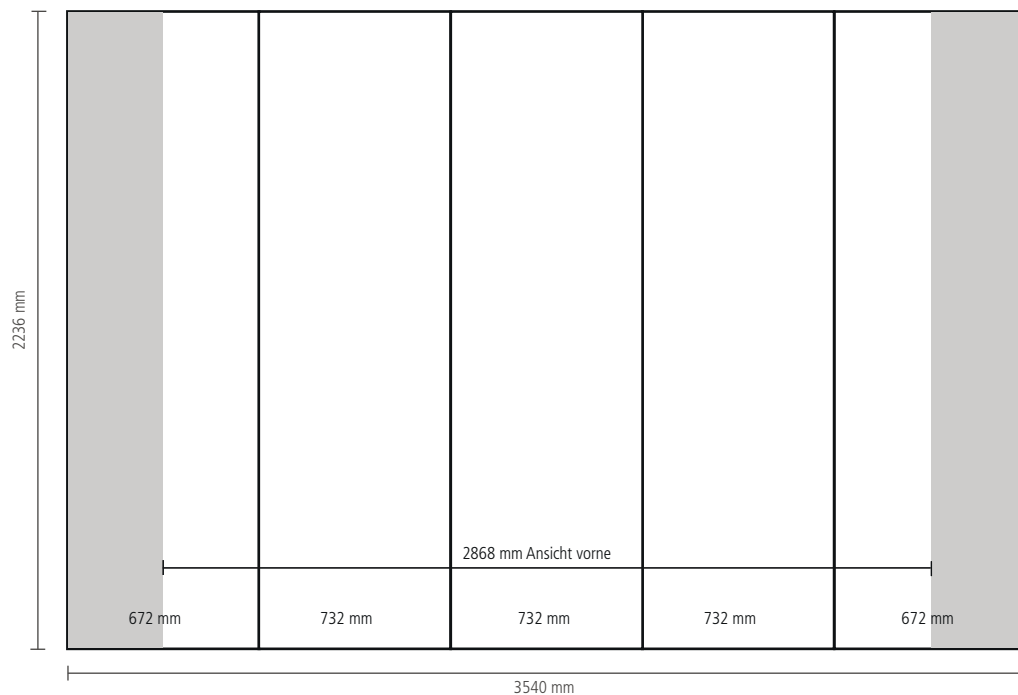

KOMMUNIKATION & MEDIENPRODUKTION

POPUP MAGIC 2x3 Gerade (5012)

Anzahl der Druckbahnen:	4
Tatsächliche Größe der Druckbahn:	
*Vorderseite, 2 Druckbahnen:	732 x 2236mm (B/H)
*Linke Seite / Rechte Seite, 2 Druckbahnen:	672 x 2236mm (B/H)
Gesamtgröße:	2808 x 2236mm (B/H)

POPUP MAGIC 3x3 Gerade (5013)

Anzahl der Druckbahnen:	5
Tatsächliche Größe der Druckbahn:	
*Vorderseite, 3 Druckbahnen:	732 x 2236mm (B/H)
*Linke Seite / Rechte Seite, 2 Druckbahnen:	672 x 2236mm (B/H)
Gesamtgröße:	3540 x 2236mm (B/H)

POPUP MAGIC 4x3 Gerade (5014)

Anzahl der Druckbahnen:	6
Tatsächliche Größe der Druckbahn:	
*Vorderseite, 4 Druckbahnen:	732 x 2236mm (B/H)
*Linke Seite / Rechte Seite, 2 Druckbahnen:	672 x 2236mm (B/H)
Gesamtgröße:	4272 x 2236mm (B/H)

KOMMUNIKATION & MEDIENPRODUKTION

POPOP MAGIC 5x3 Gerade (5014)

Anzahl der Druckbahnen:	7
Tatsächliche Größe der Druckbahn:	
*Vorderseite, 5 Druckbahnen:	732 x 2236mm (B/H)
*Linke Seite / Rechte Seite, 2 Druckbahnen:	672 x 2236mm (B/H)
Gesamtgröße:	5004 x 2236mm (B/H)