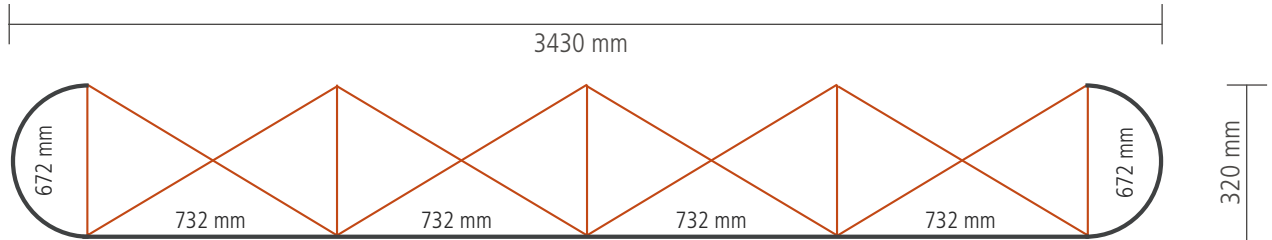

KOMMUNIKATION & MEDIENPRODUKTION

POPUP MAGIC 2x3 Gerade (5012)

Anzahl der Druckbahnen:	4
Tatsächliche Größe der Druckbahn:	
*Vorderseite, 2 Druckbahnen:	732 x 2236mm (B/H)
*Linke Seite / Rechte Seite, 2 Druckbahnen:	672 x 2236mm (B/H)
Gesamtgröße:	2808 x 2236mm (B/H)

POPUP MAGIC 3x3 Gerade (5013)

Anzahl der Druckbahnen:	5
Tatsächliche Größe der Druckbahn:	
*Vorderseite, 3 Druckbahnen:	732 x 2236mm (B/H)
*Linke Seite / Rechte Seite, 2 Druckbahnen:	672 x 2236mm (B/H)
Gesamtgröße:	3540 x 2236mm (B/H)

POPUP MAGIC 4x3 Gerade (5014)

Anzahl der Druckbahnen:	6
Tatsächliche Größe der Druckbahn:	
*Vorderseite, 4 Druckbahnen:	732 x 2236mm (B/H)
*Linke Seite / Rechte Seite, 2 Druckbahnen:	672 x 2236mm (B/H)
Gesamtgröße:	4272 x 2236mm (B/H)

KOMMUNIKATION & MEDIENPRODUKTION

POPOP MAGIC 5x3 Gerade (5014)

Anzahl der Druckbahnen:	7
Tatsächliche Größe der Druckbahn:	
*Vorderseite, 5 Druckbahnen:	732 x 2236mm (B/H)
*Linke Seite / Rechte Seite, 2 Druckbahnen:	672 x 2236mm (B/H)
Gesamtgröße:	5004 x 2236mm (B/H)