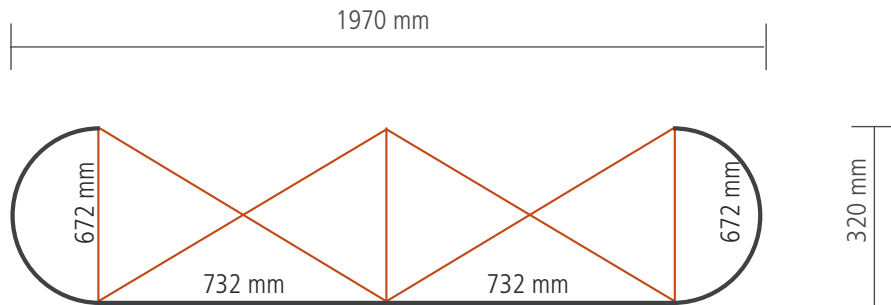

POPUP MAGIC 4x3 Gebogen (5010)

Anzahl der Druckbahnen: 6
 Tatsächliche Größe der Druckbahn: 672 x 2236mm (B/H)
 Gesamtgröße: 4032 x 2236mm (B/H)

POPOP MAGIC 5x3 Gebogen (5011)

Anzahl der Druckbahnen: 7
 Tatsächliche Größe der Druckbahn: 672 x 2236 mm (B/H)
 Gesamtgröße: 4704 x 2236 mm (B/H)

KOMMUNIKATION & MEDIENPRODUKTION

POPUP MAGIC 2x3 Gerade (5012)

Anzahl der Druckbahnen:	4
Tatsächliche Größe der Druckbahn:	
*Vorderseite, 2 Druckbahnen:	732 x 2236mm (B/H)
*Linke Seite / Rechte Seite, 2 Druckbahnen:	672 x 2236mm (B/H)
Gesamtgröße:	2808 x 2236mm (B/H)

POPUP MAGIC 3x3 Gerade (5013)

Anzahl der Druckbahnen:	5
Tatsächliche Größe der Druckbahn:	
*Vorderseite, 3 Druckbahnen:	732 x 2236mm (B/H)
*Linke Seite / Rechte Seite, 2 Druckbahnen:	672 x 2236mm (B/H)
Gesamtgröße:	3540 x 2236mm (B/H)

POPUP MAGIC 4x3 Gerade (5014)

Anzahl der Druckbahnen:	6
Tatsächliche Größe der Druckbahn:	
*Vorderseite, 4 Druckbahnen:	732 x 2236mm (B/H)
*Linke Seite / Rechte Seite, 2 Druckbahnen:	672 x 2236mm (B/H)
Gesamtgröße:	4272 x 2236mm (B/H)