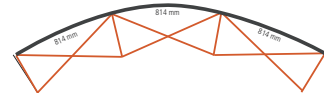

POPUP MAGIC 4x3 Gerade (5014)

Anzahl der Druckbahnen:	6
Tatsächliche Größe der Druckbahn:	
*Vorderseite, 4 Druckbahnen:	732 x 2236mm (B/H)
*Linke Seite / Rechte Seite, 2 Druckbahnen:	672 x 2236mm (B/H)
Gesamtgröße:	4272 x 2236mm (B/H)

KOMMUNIKATION & MEDIENPRODUKTION

POPOP MAGIC 5x3 Gerade (5014)

Anzahl der Druckbahnen:	7
Tatsächliche Größe der Druckbahn:	
*Vorderseite, 5 Druckbahnen:	732 x 2236mm (B/H)
*Linke Seite / Rechte Seite, 2 Druckbahnen:	672 x 2236mm (B/H)
Gesamtgröße:	5004 x 2236mm (B/H)

KOMMUNIKATION & MEDIENPRODUKTION

Pop-Up Magic Rückseite

Graphische Spezifikationen

2x3 Gebogen

Anzahl der extra Druckbahnen: 2
 Tatsächliche Größe der Druckbahn: 814 x 2236mm (B/H)
 Tatsächliche Gesamtgröße: 1628 x 2236mm (B/H)

3x3 Gebogen

Anzahl der extra Druckbahnen: 3
 Tatsächliche Größe der Druckbahn: 814 x 2236mm (B/H)
 Tatsächliche Gesamtgröße: 2442 x 2236mm (B/H)

4x3 Gebogen

Anzahl der extra Druckbahnen: 4
 Tatsächliche Größe der Druckbahn: 814 x 2236mm (B/H)
 Tatsächliche Gesamtgröße: 3256 x 2236mm (B/H)