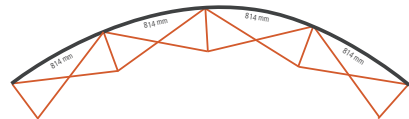

POPUP MAGIC 4x3 Gerade (5014)

Anzahl der Druckbahnen:	6
Tatsächliche Größe der Druckbahn:	
*Vorderseite, 4 Druckbahnen:	732 x 2236mm (B/H)
*Linke Seite / Rechte Seite, 2 Druckbahnen:	672 x 2236mm (B/H)
Gesamtgröße:	4272 x 2236mm (B/H)

KOMMUNIKATION & MEDIENPRODUKTION

POPOP MAGIC 5x3 Gerade (5014)

Anzahl der Druckbahnen:	7
Tatsächliche Größe der Druckbahn:	
*Vorderseite, 5 Druckbahnen:	732 x 2236mm (B/H)
*Linke Seite / Rechte Seite, 2 Druckbahnen:	672 x 2236mm (B/H)
Gesamtgröße:	5004 x 2236mm (B/H)

KOMMUNIKATION & MEDIENPRODUKTION

Pop-Up Magic Rückseite

Graphische Spezifikationen

2x3 Gebogen

Anzahl der extra Druckbahnen: 2
 Tatsächliche Größe der Druckbahn: 814 x 2236mm (B/H)
 Tatsächliche Gesamtgröße: 1628 x 2236mm (B/H)

3x3 Gebogen

Anzahl der extra Druckbahnen: 3
 Tatsächliche Größe der Druckbahn: 814 x 2236mm (B/H)
 Tatsächliche Gesamtgröße: 2442 x 2236mm (B/H)

4x3 Gebogen

Anzahl der extra Druckbahnen: 4
 Tatsächliche Größe der Druckbahn: 814 x 2236mm (B/H)
 Tatsächliche Gesamtgröße: 3256 x 2236mm (B/H)