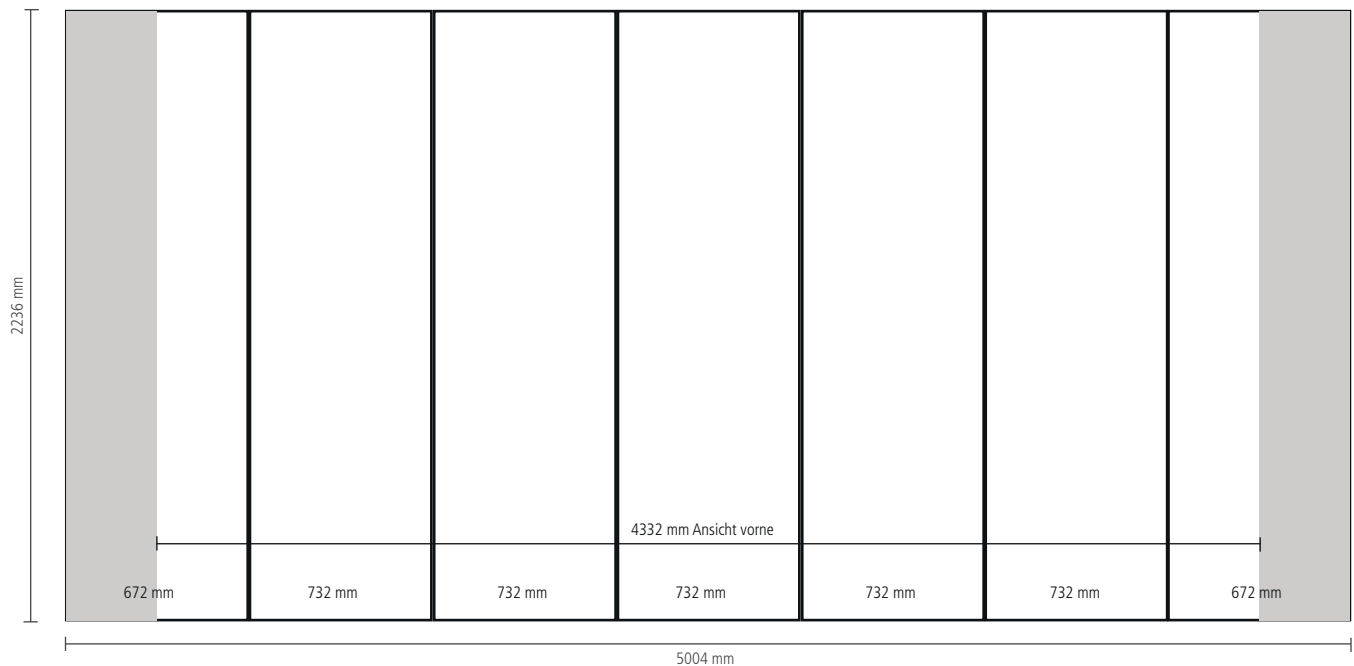

POPUP MAGIC 3x3 Gerade (5013)

Anzahl der Druckbahnen:	5
Tatsächliche Größe der Druckbahn:	
*Vorderseite, 3 Druckbahnen:	732 x 2236mm (B/H)
*Linke Seite / Rechte Seite, 2 Druckbahnen:	672 x 2236mm (B/H)
Gesamtgröße:	3540 x 2236mm (B/H)

POPUP MAGIC 4x3 Gerade (5014)

Anzahl der Druckbahnen:	6
Tatsächliche Größe der Druckbahn:	
*Vorderseite, 4 Druckbahnen:	732 x 2236mm (B/H)
*Linke Seite / Rechte Seite, 2 Druckbahnen:	672 x 2236mm (B/H)
Gesamtgröße:	4272 x 2236mm (B/H)

KOMMUNIKATION & MEDIENPRODUKTION

POPOP MAGIC 5x3 Gerade (5014)

Anzahl der Druckbahnen:	7
Tatsächliche Größe der Druckbahn:	
*Vorderseite, 5 Druckbahnen:	732 x 2236mm (B/H)
*Linke Seite / Rechte Seite, 2 Druckbahnen:	672 x 2236mm (B/H)
Gesamtgröße:	5004 x 2236mm (B/H)

5x3 Gebogen

Anzahl der extra Druckbahnen: 5
 Tatsächliche Größe der Druckbahn: 814 x 2236mm (B/H)
 Tatsächliche Gesamtgröße: 4070 x 2236mm (B/H)

2x3 Gerade

Anzahl der extra Druckbahnen: 2
 Tatsächliche Größe der Druckbahn: 732 x 2236mm (B/H)
 Tatsächliche Gesamtgröße: 1464 x 2236mm (B/H)