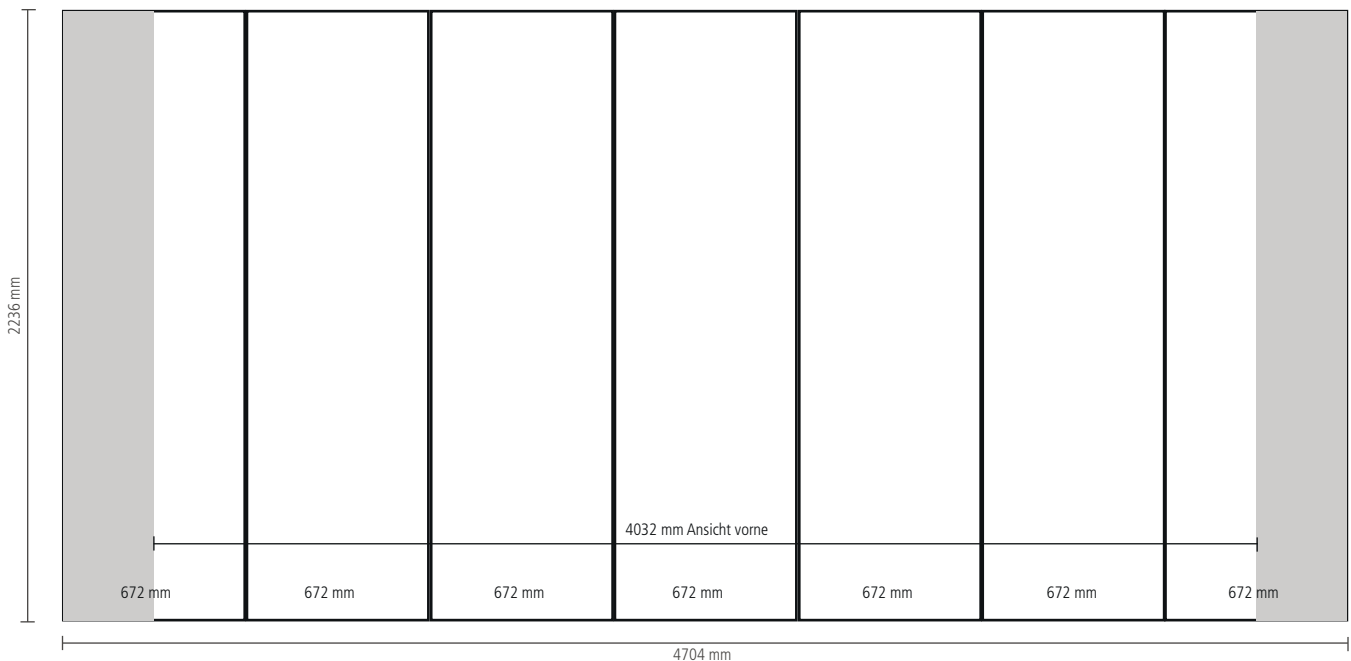

POPUP MAGIC 4x3 Gebogen (5010)

Anzahl der Druckbahnen: 6
 Tatsächliche Größe der Druckbahn: 672 x 2236mm (B/H)
 Gesamtgröße: 4032 x 2236mm (B/H)

POPOP MAGIC 5x3 Gebogen (5011)

Anzahl der Druckbahnen: 7
 Tatsächliche Größe der Druckbahn: 672 x 2236 mm (B/H)
 Gesamtgröße: 4704 x 2236 mm (B/H)

KOMMUNIKATION & MEDIENPRODUKTION

POPUP MAGIC 2x3 Gerade (5012)

Anzahl der Druckbahnen:	4
Tatsächliche Größe der Druckbahn:	
*Vorderseite, 2 Druckbahnen:	732 x 2236mm (B/H)
*Linke Seite / Rechte Seite, 2 Druckbahnen:	672 x 2236mm (B/H)
Gesamtgröße:	2808 x 2236mm (B/H)

POPUP MAGIC 3x3 Gerade (5013)

Anzahl der Druckbahnen:	5
Tatsächliche Größe der Druckbahn:	
*Vorderseite, 3 Druckbahnen:	732 x 2236mm (B/H)
*Linke Seite / Rechte Seite, 2 Druckbahnen:	672 x 2236mm (B/H)
Gesamtgröße:	3540 x 2236mm (B/H)

POPUP MAGIC 4x3 Gerade (5014)

Anzahl der Druckbahnen:	6
Tatsächliche Größe der Druckbahn:	
*Vorderseite, 4 Druckbahnen:	732 x 2236mm (B/H)
*Linke Seite / Rechte Seite, 2 Druckbahnen:	672 x 2236mm (B/H)
Gesamtgröße:	4272 x 2236mm (B/H)