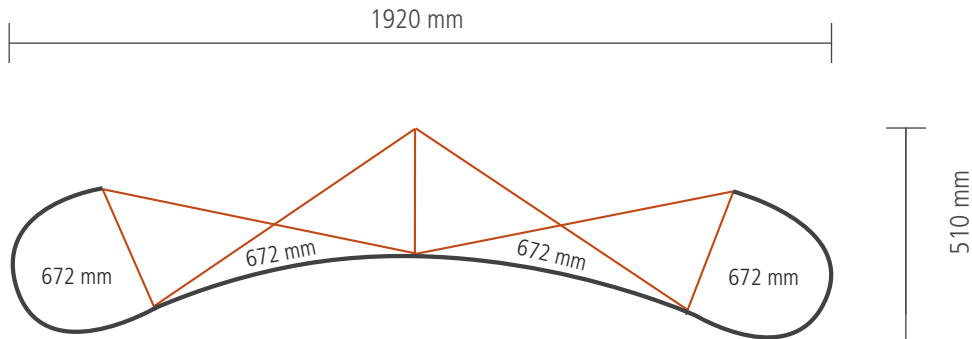

POPOP MAGIC 2x3 Gebogen (5008)

Anzahl der Druckbahnen:	4
Tatsächliche Größe der Druckbahn:	672 x 2236mm (B/H)
Gesamtgröße:	2688 x 2236mm (B/H)

POPOP MAGIC 3x3 Gebogen (5009)

Anzahl der Druckbahnen: 5
 Tatsächliche Größe der Druckbahn: 672 x 2236 mm (B/H)
 Gesamtgröße: 3360 x 2236 mm (B/H)

POPUP MAGIC 4x3 Gebogen (5010)

Anzahl der Druckbahnen: 6
 Tatsächliche Größe der Druckbahn: 672 x 2236mm (B/H)
 Gesamtgröße: 4032 x 2236mm (B/H)

POPOP MAGIC 5x3 Gebogen (5011)

Anzahl der Druckbahnen: 7
 Tatsächliche Größe der Druckbahn: 672 x 2236 mm (B/H)
 Gesamtgröße: 4704 x 2236 mm (B/H)

KOMMUNIKATION & MEDIENPRODUKTION

POPUP MAGIC 2x3 Gerade (5012)

Anzahl der Druckbahnen:	4
Tatsächliche Größe der Druckbahn:	
*Vorderseite, 2 Druckbahnen:	732 x 2236mm (B/H)
*Linke Seite / Rechte Seite, 2 Druckbahnen:	672 x 2236mm (B/H)
Gesamtgröße:	2808 x 2236mm (B/H)

POPUP MAGIC 3x3 Gerade (5013)

Anzahl der Druckbahnen:	5
Tatsächliche Größe der Druckbahn:	
*Vorderseite, 3 Druckbahnen:	732 x 2236mm (B/H)
*Linke Seite / Rechte Seite, 2 Druckbahnen:	672 x 2236mm (B/H)
Gesamtgröße:	3540 x 2236mm (B/H)