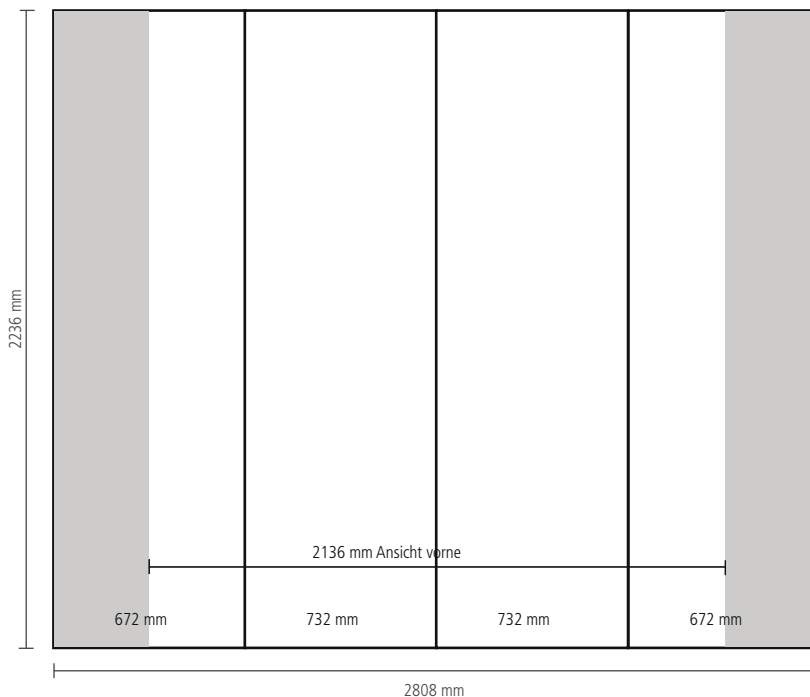

POPUP MAGIC 4x3 Gebogen (5010)

Anzahl der Druckbahnen: 6
 Tatsächliche Größe der Druckbahn: 672 x 2236mm (B/H)
 Gesamtgröße: 4032 x 2236mm (B/H)

POPOP MAGIC 5x3 Gebogen (5011)

Anzahl der Druckbahnen: 7
 Tatsächliche Größe der Druckbahn: 672 x 2236 mm (B/H)
 Gesamtgröße: 4704 x 2236 mm (B/H)

KOMMUNIKATION & MEDIENPRODUKTION

POPUP MAGIC 2x3 Gerade (5012)

Anzahl der Druckbahnen:	4
Tatsächliche Größe der Druckbahn:	
*Vorderseite, 2 Druckbahnen:	732 x 2236mm (B/H)
*Linke Seite / Rechte Seite, 2 Druckbahnen:	672 x 2236mm (B/H)
Gesamtgröße:	2808 x 2236mm (B/H)

POPUP MAGIC 3x3 Gerade (5013)

Anzahl der Druckbahnen:	5
Tatsächliche Größe der Druckbahn:	
*Vorderseite, 3 Druckbahnen:	732 x 2236mm (B/H)
*Linke Seite / Rechte Seite, 2 Druckbahnen:	672 x 2236mm (B/H)
Gesamtgröße:	3540 x 2236mm (B/H)

POPUP MAGIC 4x3 Gerade (5014)

Anzahl der Druckbahnen:	6
Tatsächliche Größe der Druckbahn:	
*Vorderseite, 4 Druckbahnen:	732 x 2236mm (B/H)
*Linke Seite / Rechte Seite, 2 Druckbahnen:	672 x 2236mm (B/H)
Gesamtgröße:	4272 x 2236mm (B/H)