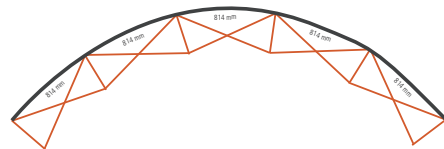

KOMMUNIKATION & MEDIENPRODUKTION

POPOP MAGIC 5x3 Gerade (5014)

Anzahl der Druckbahnen:	7
Tatsächliche Größe der Druckbahn:	
*Vorderseite, 5 Druckbahnen:	732 x 2236mm (B/H)
*Linke Seite / Rechte Seite, 2 Druckbahnen:	672 x 2236mm (B/H)
Gesamtgröße:	5004 x 2236mm (B/H)

KOMMUNIKATION & MEDIENPRODUKTION

Pop-Up Magic Rückseite

Graphische Spezifikationen

2x3 Gebogen

Anzahl der extra Druckbahnen: 2
 Tatsächliche Größe der Druckbahn: 814 x 2236mm (B/H)
 Tatsächliche Gesamtgröße: 1628 x 2236mm (B/H)

3x3 Gebogen

Anzahl der extra Druckbahnen: 3
 Tatsächliche Größe der Druckbahn: 814 x 2236mm (B/H)
 Tatsächliche Gesamtgröße: 2442 x 2236mm (B/H)

4x3 Gebogen

Anzahl der extra Druckbahnen: 4
 Tatsächliche Größe der Druckbahn: 814 x 2236mm (B/H)
 Tatsächliche Gesamtgröße: 3256 x 2236mm (B/H)

5x3 Gebogen

Anzahl der extra Druckbahnen: 5
 Tatsächliche Größe der Druckbahn: 814 x 2236mm (B/H)
 Tatsächliche Gesamtgröße: 4070 x 2236mm (B/H)

2x3 Gerade

Anzahl der extra Druckbahnen: 2
 Tatsächliche Größe der Druckbahn: 732 x 2236mm (B/H)
 Tatsächliche Gesamtgröße: 1464 x 2236mm (B/H)