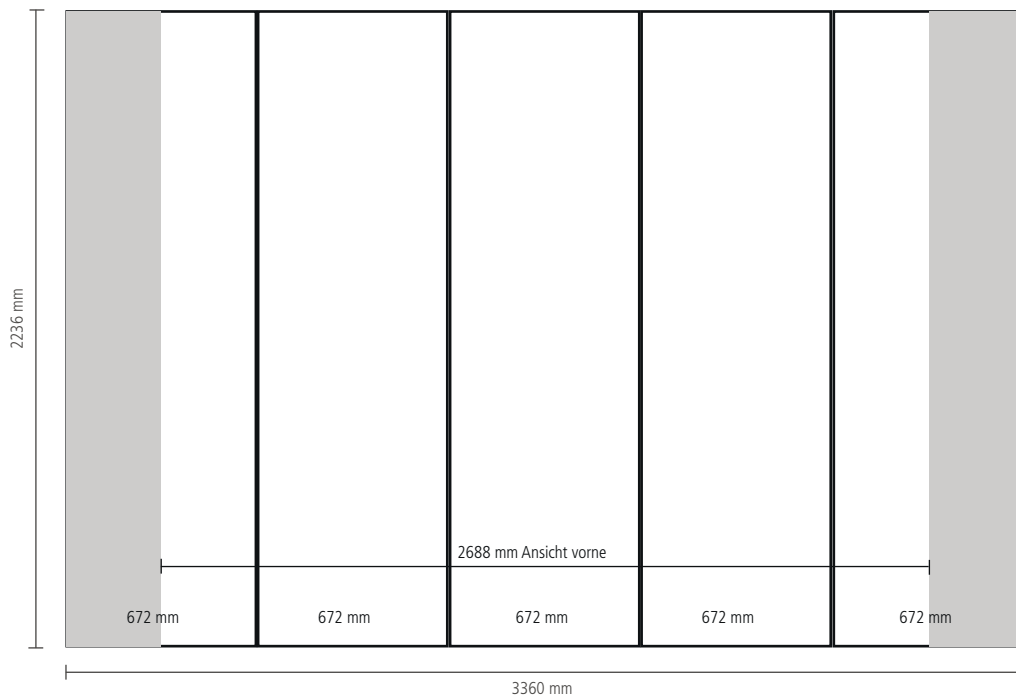

POPOP MAGIC 2x3 Gebogen (5008)

Anzahl der Druckbahnen:	4
Tatsächliche Größe der Druckbahn:	672 x 2236mm (B/H)
Gesamtgröße:	2688 x 2236mm (B/H)

POPOP MAGIC 3x3 Gebogen (5009)

Anzahl der Druckbahnen: 5
 Tatsächliche Größe der Druckbahn: 672 x 2236 mm (B/H)
 Gesamtgröße: 3360 x 2236 mm (B/H)

POPUP MAGIC 4x3 Gebogen (5010)

Anzahl der Druckbahnen: 6
 Tatsächliche Größe der Druckbahn: 672 x 2236mm (B/H)
 Gesamtgröße: 4032 x 2236mm (B/H)

POPOP MAGIC 5x3 Gebogen (5011)

Anzahl der Druckbahnen: 7
 Tatsächliche Größe der Druckbahn: 672 x 2236 mm (B/H)
 Gesamtgröße: 4704 x 2236 mm (B/H)

KOMMUNIKATION & MEDIENPRODUKTION

POPUP MAGIC 2x3 Gerade (5012)

Anzahl der Druckbahnen:	4
Tatsächliche Größe der Druckbahn:	
*Vorderseite, 2 Druckbahnen:	732 x 2236mm (B/H)
*Linke Seite / Rechte Seite, 2 Druckbahnen:	672 x 2236mm (B/H)
Gesamtgröße:	2808 x 2236mm (B/H)

KOMMUNIKATION & MEDIENPRODUKTION

POPOP MAGIC 5x3 Gerade (5014)

Anzahl der Druckbahnen:	7
Tatsächliche Größe der Druckbahn:	
*Vorderseite, 5 Druckbahnen:	732 x 2236mm (B/H)
*Linke Seite / Rechte Seite, 2 Druckbahnen:	672 x 2236mm (B/H)
Gesamtgröße:	5004 x 2236mm (B/H)