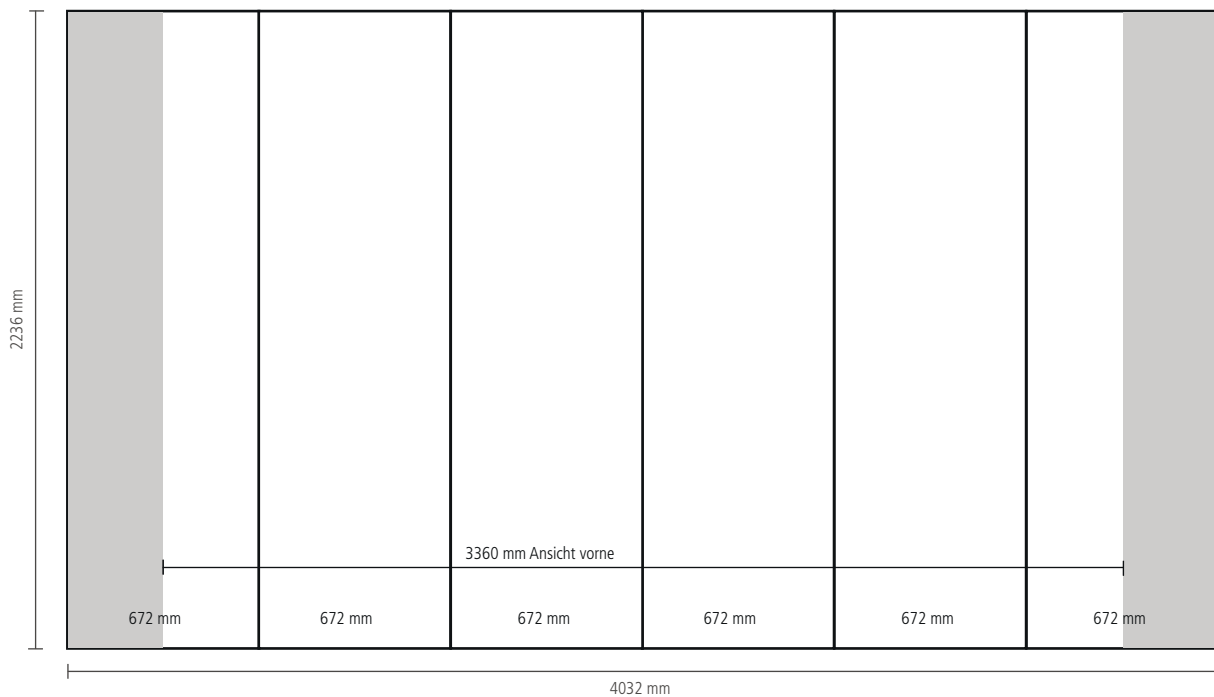

POPOP MAGIC 2x3 Gebogen (5008)

Anzahl der Druckbahnen:	4
Tatsächliche Größe der Druckbahn:	672 x 2236mm (B/H)
Gesamtgröße:	2688 x 2236mm (B/H)

POPOP MAGIC 3x3 Gebogen (5009)

Anzahl der Druckbahnen: 5
 Tatsächliche Größe der Druckbahn: 672 x 2236 mm (B/H)
 Gesamtgröße: 3360 x 2236 mm (B/H)

POPUP MAGIC 4x3 Gebogen (5010)

Anzahl der Druckbahnen: 6
 Tatsächliche Größe der Druckbahn: 672 x 2236mm (B/H)
 Gesamtgröße: 4032 x 2236mm (B/H)

POPOP MAGIC 5x3 Gebogen (5011)

Anzahl der Druckbahnen: 7
 Tatsächliche Größe der Druckbahn: 672 x 2236 mm (B/H)
 Gesamtgröße: 4704 x 2236 mm (B/H)

KOMMUNIKATION & MEDIENPRODUKTION

POPUP MAGIC 2x3 Gerade (5012)

Anzahl der Druckbahnen:	4
Tatsächliche Größe der Druckbahn:	
*Vorderseite, 2 Druckbahnen:	732 x 2236mm (B/H)
*Linke Seite / Rechte Seite, 2 Druckbahnen:	672 x 2236mm (B/H)
Gesamtgröße:	2808 x 2236mm (B/H)

POPUP MAGIC 3x3 Gerade (5013)

Anzahl der Druckbahnen:	5
Tatsächliche Größe der Druckbahn:	
*Vorderseite, 3 Druckbahnen:	732 x 2236mm (B/H)
*Linke Seite / Rechte Seite, 2 Druckbahnen:	672 x 2236mm (B/H)
Gesamtgröße:	3540 x 2236mm (B/H)