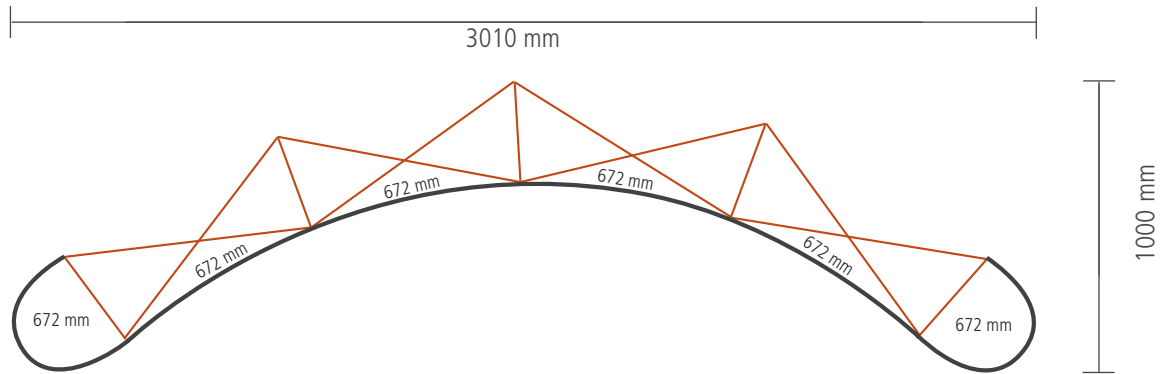

POPOP MAGIC 2x3 Gebogen (5008)

Anzahl der Druckbahnen:	4
Tatsächliche Größe der Druckbahn:	672 x 2236mm (B/H)
Gesamtgröße:	2688 x 2236mm (B/H)

POPOP MAGIC 3x3 Gebogen (5009)

Anzahl der Druckbahnen: 5
 Tatsächliche Größe der Druckbahn: 672 x 2236 mm (B/H)
 Gesamtgröße: 3360 x 2236 mm (B/H)

POPUP MAGIC 4x3 Gebogen (5010)

Anzahl der Druckbahnen: 6
 Tatsächliche Größe der Druckbahn: 672 x 2236mm (B/H)
 Gesamtgröße: 4032 x 2236mm (B/H)

POPOP MAGIC 5x3 Gebogen (5011)

Anzahl der Druckbahnen: 7
 Tatsächliche Größe der Druckbahn: 672 x 2236 mm (B/H)
 Gesamtgröße: 4704 x 2236 mm (B/H)

KOMMUNIKATION & MEDIENPRODUKTION

POPUP MAGIC 2x3 Gerade (5012)

Anzahl der Druckbahnen:	4
Tatsächliche Größe der Druckbahn:	
*Vorderseite, 2 Druckbahnen:	732 x 2236mm (B/H)
*Linke Seite / Rechte Seite, 2 Druckbahnen:	672 x 2236mm (B/H)
Gesamtgröße:	2808 x 2236mm (B/H)

POPUP MAGIC 3x3 Gerade (5013)

Anzahl der Druckbahnen:	5
Tatsächliche Größe der Druckbahn:	
*Vorderseite, 3 Druckbahnen:	732 x 2236mm (B/H)
*Linke Seite / Rechte Seite, 2 Druckbahnen:	672 x 2236mm (B/H)
Gesamtgröße:	3540 x 2236mm (B/H)