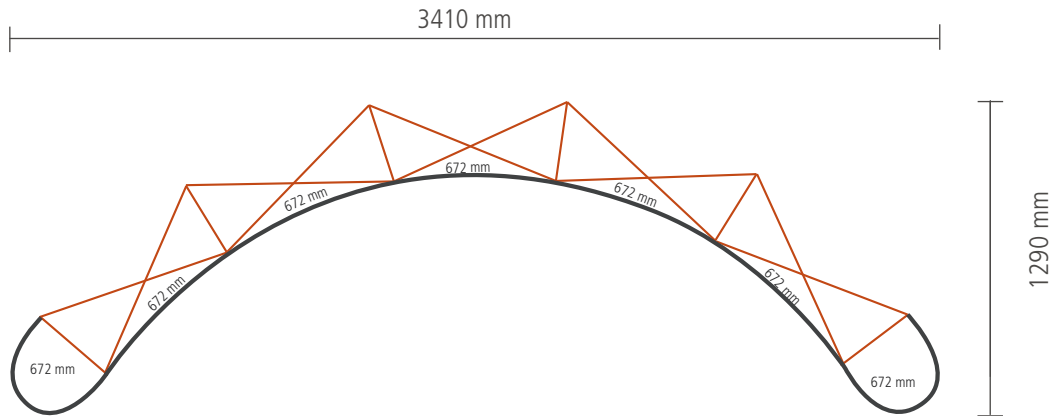

POPOP MAGIC 2x3 Gebogen (5008)

Anzahl der Druckbahnen:	4
Tatsächliche Größe der Druckbahn:	672 x 2236mm (B/H)
Gesamtgröße:	2688 x 2236mm (B/H)

POPOP MAGIC 3x3 Gebogen (5009)

Anzahl der Druckbahnen: 5
 Tatsächliche Größe der Druckbahn: 672 x 2236 mm (B/H)
 Gesamtgröße: 3360 x 2236 mm (B/H)

POPUP MAGIC 4x3 Gebogen (5010)

Anzahl der Druckbahnen: 6
 Tatsächliche Größe der Druckbahn: 672 x 2236mm (B/H)
 Gesamtgröße: 4032 x 2236mm (B/H)

POPOP MAGIC 5x3 Gebogen (5011)

Anzahl der Druckbahnen: 7
 Tatsächliche Größe der Druckbahn: 672 x 2236 mm (B/H)
 Gesamtgröße: 4704 x 2236 mm (B/H)

KOMMUNIKATION & MEDIENPRODUKTION

POPUP MAGIC 2x3 Gerade (5012)

Anzahl der Druckbahnen:	4
Tatsächliche Größe der Druckbahn:	
*Vorderseite, 2 Druckbahnen:	732 x 2236mm (B/H)
*Linke Seite / Rechte Seite, 2 Druckbahnen:	672 x 2236mm (B/H)
Gesamtgröße:	2808 x 2236mm (B/H)

POPUP MAGIC 3x3 Gerade (5013)

Anzahl der Druckbahnen:	5
Tatsächliche Größe der Druckbahn:	
*Vorderseite, 3 Druckbahnen:	732 x 2236mm (B/H)
*Linke Seite / Rechte Seite, 2 Druckbahnen:	672 x 2236mm (B/H)
Gesamtgröße:	3540 x 2236mm (B/H)