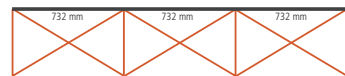

POPUP MAGIC 4x3 Gerade (5014)

Anzahl der Druckbahnen:	6
Tatsächliche Größe der Druckbahn:	
*Vorderseite, 4 Druckbahnen:	732 x 2236mm (B/H)
*Linke Seite / Rechte Seite, 2 Druckbahnen:	672 x 2236mm (B/H)
Gesamtgröße:	4272 x 2236mm (B/H)

3x3 Gebogen

Anzahl der extra Druckbahnen: 3
 Tatsächliche Größe der Druckbahn: 814 x 2236mm (B/H)
 Tatsächliche Gesamtgröße: 2442 x 2236mm (B/H)

4x3 Gebogen

Anzahl der extra Druckbahnen: 4
 Tatsächliche Größe der Druckbahn: 814 x 2236mm (B/H)
 Tatsächliche Gesamtgröße: 3256 x 2236mm (B/H)

5x3 Gebogen

Anzahl der extra Druckbahnen: 5
 Tatsächliche Größe der Druckbahn: 814 x 2236mm (B/H)
 Tatsächliche Gesamtgröße: 4070 x 2236mm (B/H)

2x3 Gerade

Anzahl der extra Druckbahnen: 2
 Tatsächliche Größe der Druckbahn: 732 x 2236mm (B/H)
 Tatsächliche Gesamtgröße: 1464 x 2236mm (B/H)

3x3 Gerade

Anzahl der extra Druckbahnen: 3
 Tatsächliche Größe der Druckbahn: 732 x 2236mm (B/H)
 Tatsächliche Gesamtgröße: 2196 x 2236mm (B/H)

4x3 Gerade

Anzahl der extra Druckbahnen: 4
 Tatsächliche Größe der Druckbahn: 732 x 2236mm (B/H)
 Tatsächliche Gesamtgröße: 2928 x 2236mm (B/H)