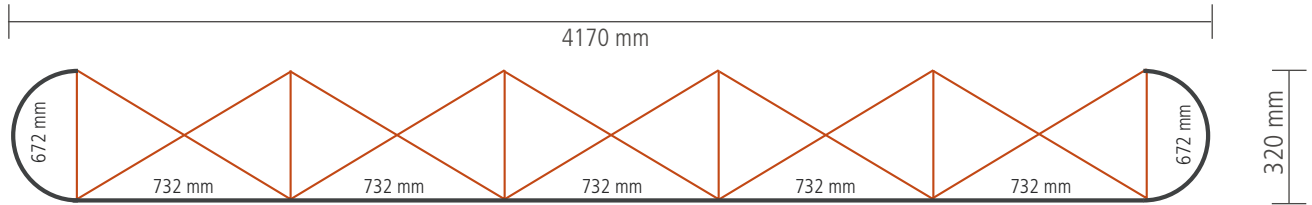

KOMMUNIKATION & MEDIENPRODUKTION

POPUP MAGIC 2x3 Gerade (5012)

Anzahl der Druckbahnen:	4
Tatsächliche Größe der Druckbahn:	
*Vorderseite, 2 Druckbahnen:	732 x 2236mm (B/H)
*Linke Seite / Rechte Seite, 2 Druckbahnen:	672 x 2236mm (B/H)
Gesamtgröße:	2808 x 2236mm (B/H)

POPUP MAGIC 3x3 Gerade (5013)

Anzahl der Druckbahnen:	5
Tatsächliche Größe der Druckbahn:	
*Vorderseite, 3 Druckbahnen:	732 x 2236mm (B/H)
*Linke Seite / Rechte Seite, 2 Druckbahnen:	672 x 2236mm (B/H)
Gesamtgröße:	3540 x 2236mm (B/H)

POPUP MAGIC 4x3 Gerade (5014)

Anzahl der Druckbahnen:	6
Tatsächliche Größe der Druckbahn:	
*Vorderseite, 4 Druckbahnen:	732 x 2236mm (B/H)
*Linke Seite / Rechte Seite, 2 Druckbahnen:	672 x 2236mm (B/H)
Gesamtgröße:	4272 x 2236mm (B/H)

KOMMUNIKATION & MEDIENPRODUKTION

POPOP MAGIC 5x3 Gerade (5014)

Anzahl der Druckbahnen:	7
Tatsächliche Größe der Druckbahn:	
*Vorderseite, 5 Druckbahnen:	732 x 2236mm (B/H)
*Linke Seite / Rechte Seite, 2 Druckbahnen:	672 x 2236mm (B/H)
Gesamtgröße:	5004 x 2236mm (B/H)