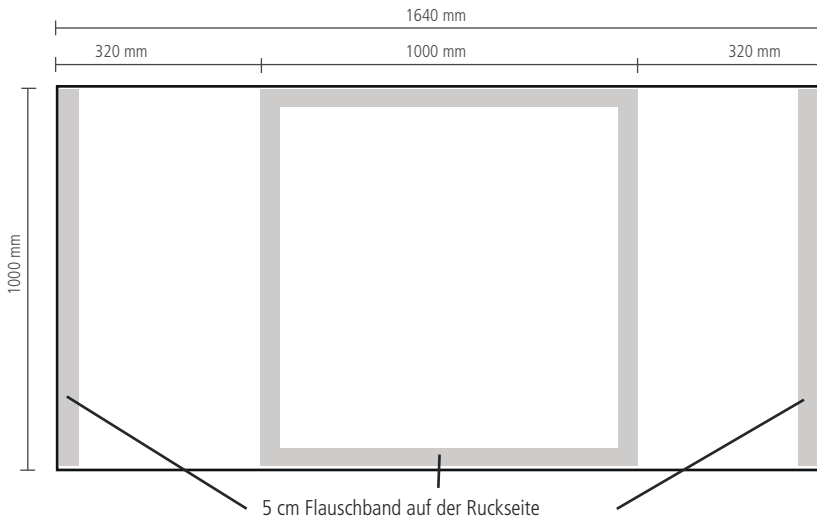

DATENBLATT

COUNTER FABRIC

Graphische Spezifikationen

PRODUKTDDETAILS

Sehr stabil und flexibel. Gute Standfestigkeit trotz kompakter Scherengitter-Mechanik. Inklusive Ablagefach und superpraktischem Transporttrolley.

Nur drei Aufbauteile + Druckbahn.

Einfache, praktisch, gut!

Material:
Tischplatte:
Standmaß:
Druckbahn:
Gestellfarbe:
Gewicht:
Druck:

Holz und Aluminium
Holz
106 x 102 x 40 cm
164 x 100 cm
schwarz
12,2 kg inkl. Transporttrolley
4c auf 330 g PVC-Banner
matt

Artikel-Nr.:

5022
5023
5027

Model / Gewicht

Counter Fabric - schwarz / 12,2 kg
Counter Fabric - Holz / 12,2 kg
Counter Fabric - Banderole

KOMMUNIKATION & MEDIENPRODUKTION

Lenhard graphics • Luchsweg 1 • 57072 Siegen-Seelbach